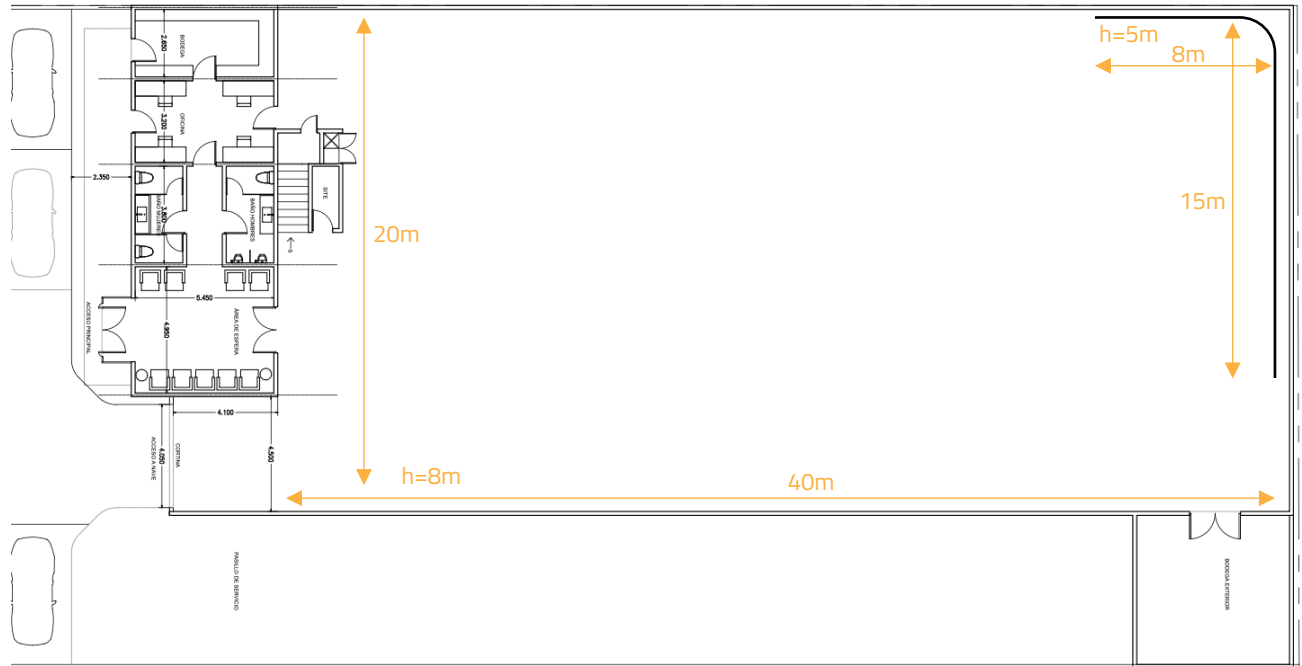

ESTUDIO

Estudio S

Estudio de Filmación
Soundstage

MONTERREY, MX

Estudio *Soundstage*

Dimensiones Estudio *Shooting Space*

800 m² 8,610 sq. ft.
20m x 40m 66' x 130'
h= 8m h= 26'

Áreas de Servicio *Service Areas*

200 m² 2,120 sq. ft.
Maquillaje & Vestuario H&M and Wardrobe
Camerinos (2) Greenroom (2)
Oficina Office
Baños Restrooms
Catering Catering Area
Recepción Lobby

Amenidades *Ammenities*

Ciclorama 15mx8mx5m Cyclorama 49'x26'x16'
Aire Acondicionado 60T 60T Air Conditioning
Estacionamiento Parking Lot
Internet Satelital Satellite Internet Service
Seguridad Security